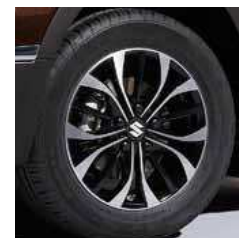

1.5 Легкосплавный диск 6Jx16". Для шин 205/60 R16, включая колпак центрального отверстия с логотипом Suzuki, одобрен сертификатом ECE-R 124.
Серебристый.
990E0-61M70-000
Чёрный гляцевый.
990E0-61M71-000
Чёрный полированный.
990E0-61M73-000